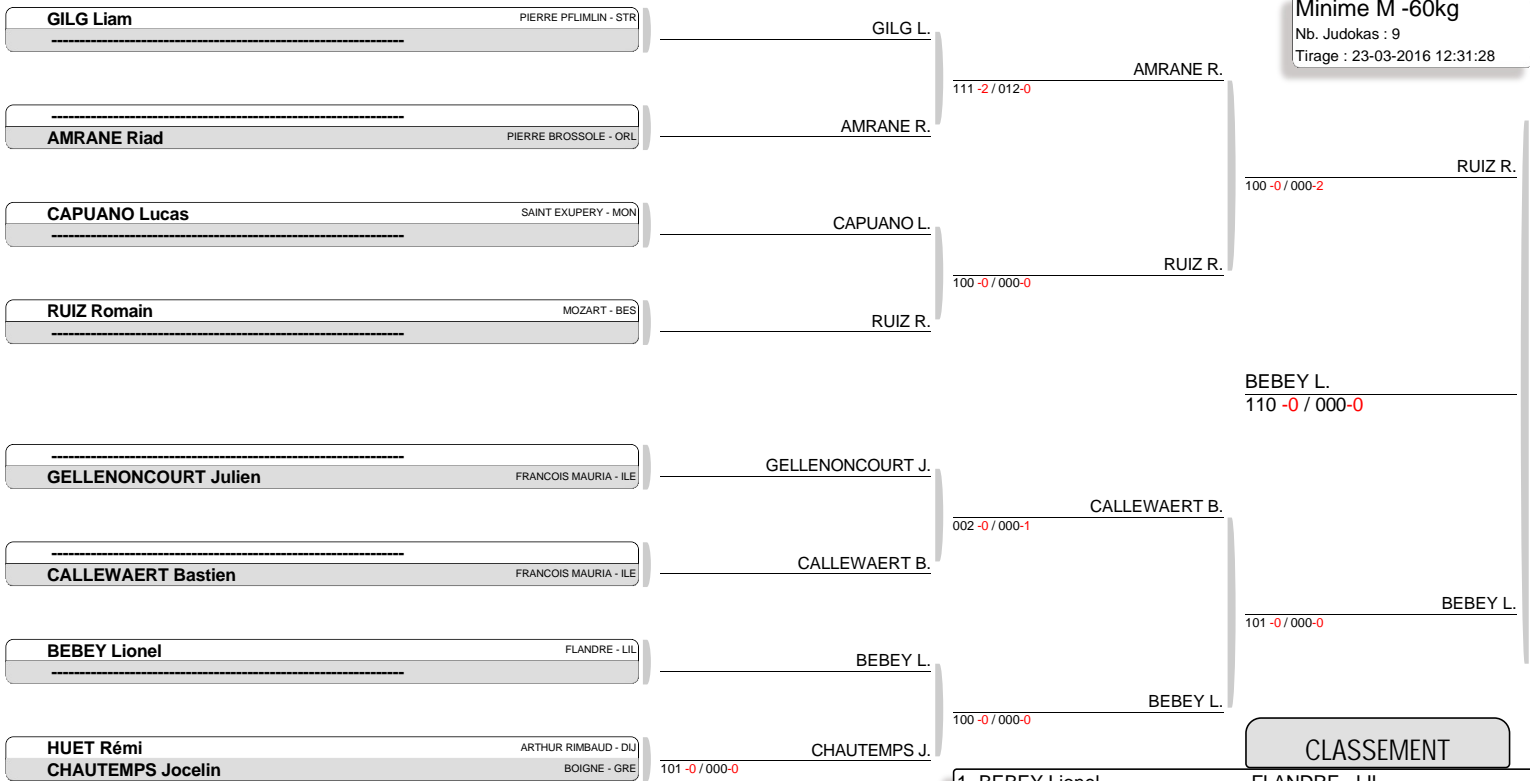

Minime M -60kg

Nb. Judokas : 9
Tirage : 23-03-2016 12:31:28