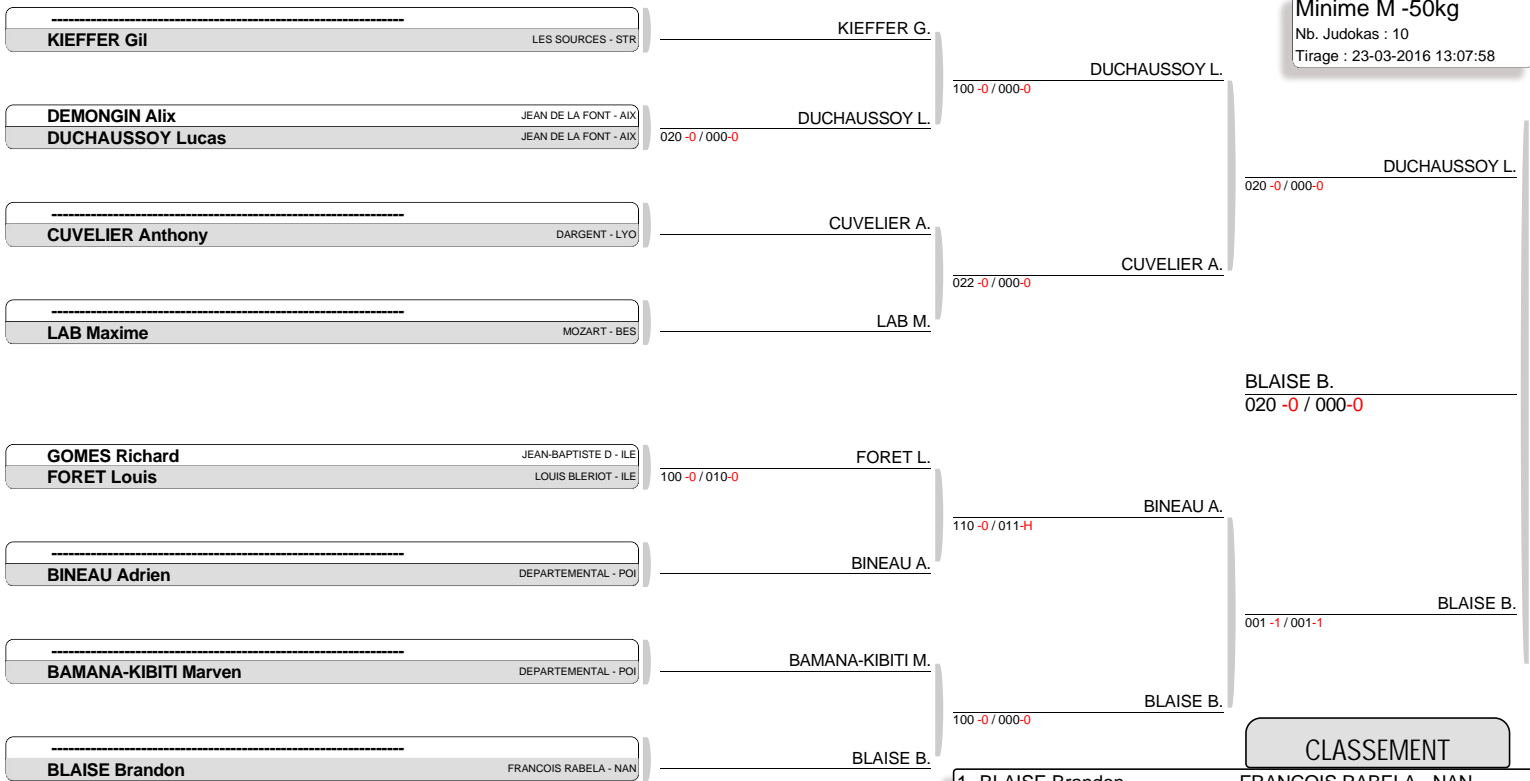

Minime M -50kg

Nb. Judokas : 10
Tirage : 23-03-2016 13:07:58