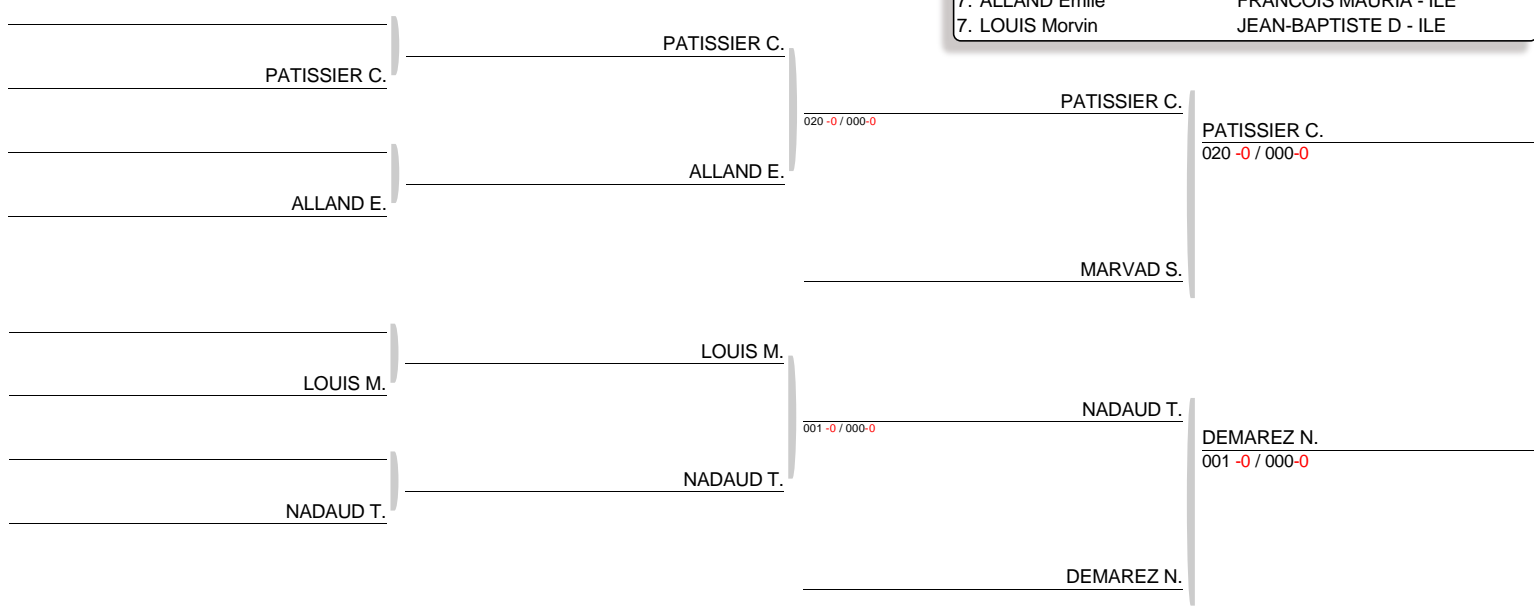

Ordre combats : 1-2 3-4 1-3 2-4 1-4 2-3

Minime M -46kg

Nb. Judokas : 10
Tirage : 23-03-2016 12:38:56

CLASSEMENT

- | | |
|-------------------------|-----------------------|
| 1. ELEFTHERIADIS Spiros | LECHANTEUR - CAE |
| 2. OLHESASHVILI Levan | LES SOURCES - STR |
| 3. DEMAREZ Nolann | EDOUARD HERRIOT - NAN |
| 4. PATISSIER Chun | CAMILLE GUERIN - POI |
| 5. MARVAD Sofiane | LES DENTELLIERS - LIL |
| 5. NADAUD Thomas | DEPARTEMENTAL - POI |
| 7. ALLAND Emile | FRANCOIS MAURIA - ILE |
| 7. LOUIS Morvin | JEAN-BAPTISTE D - ILE |