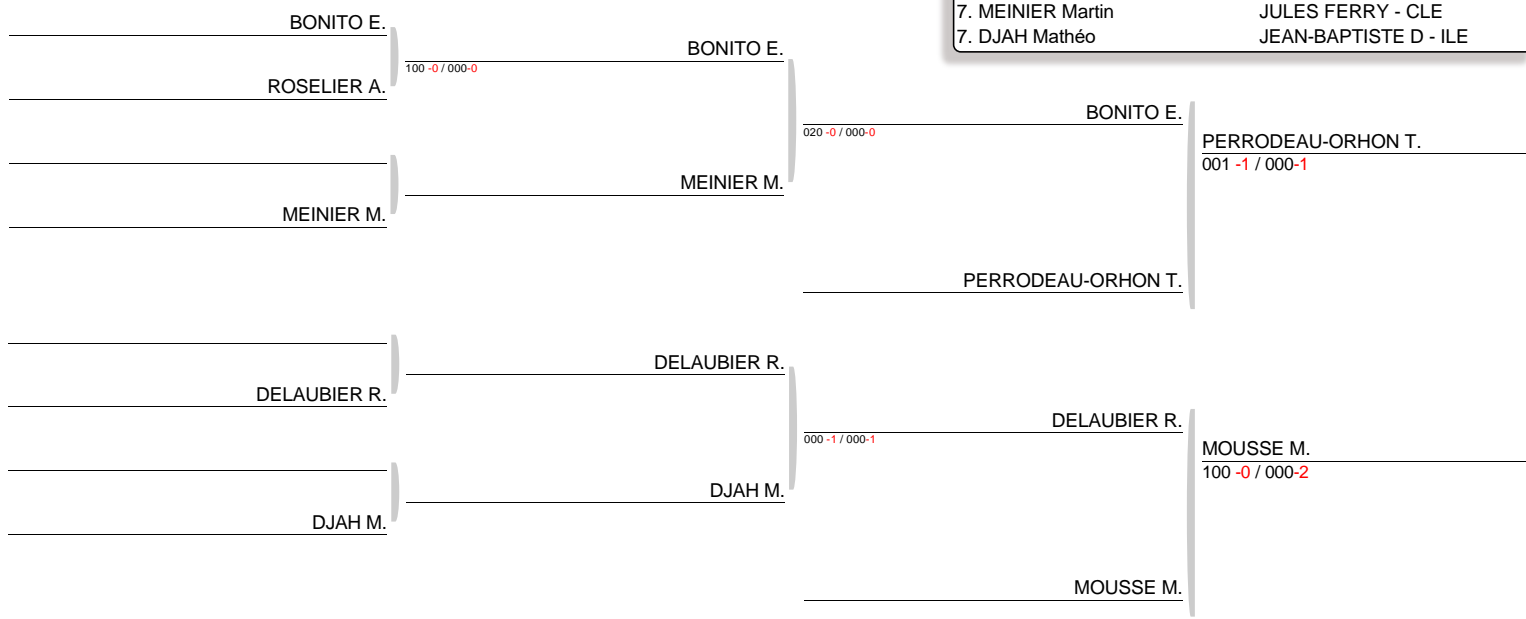

Ordre combats : 1-2 2-3 1-3

Minime M -55kg

Nb. Judokas : 10
Tirage : 23-03-2016 12:26:16

CLASSEMENT

- | | |
|--------------------------|-----------------------|
| 1. DUBRAY Theo | JEAN MONNET - NAN |
| 2. RONIN Sylvain | AUGUSTE LACAUSS - 97 |
| 3. PERRODEAU-ORHON Teïlo | EDOUARD HERRIOT - NAN |
| 4. MOUSSE Marceau | CAMILLE GUERIN - POI |
| 5. BONITO Enzo | JEAN DE LA FONT - AIX |
| 5. DELAUBIER Romain | CAMILLE GUERIN - POI |
| 7. MEINIER Martin | JULES FERRY - CLE |
| 7. DJAH Mathéo | JEAN-BAPTISTE D - ILE |