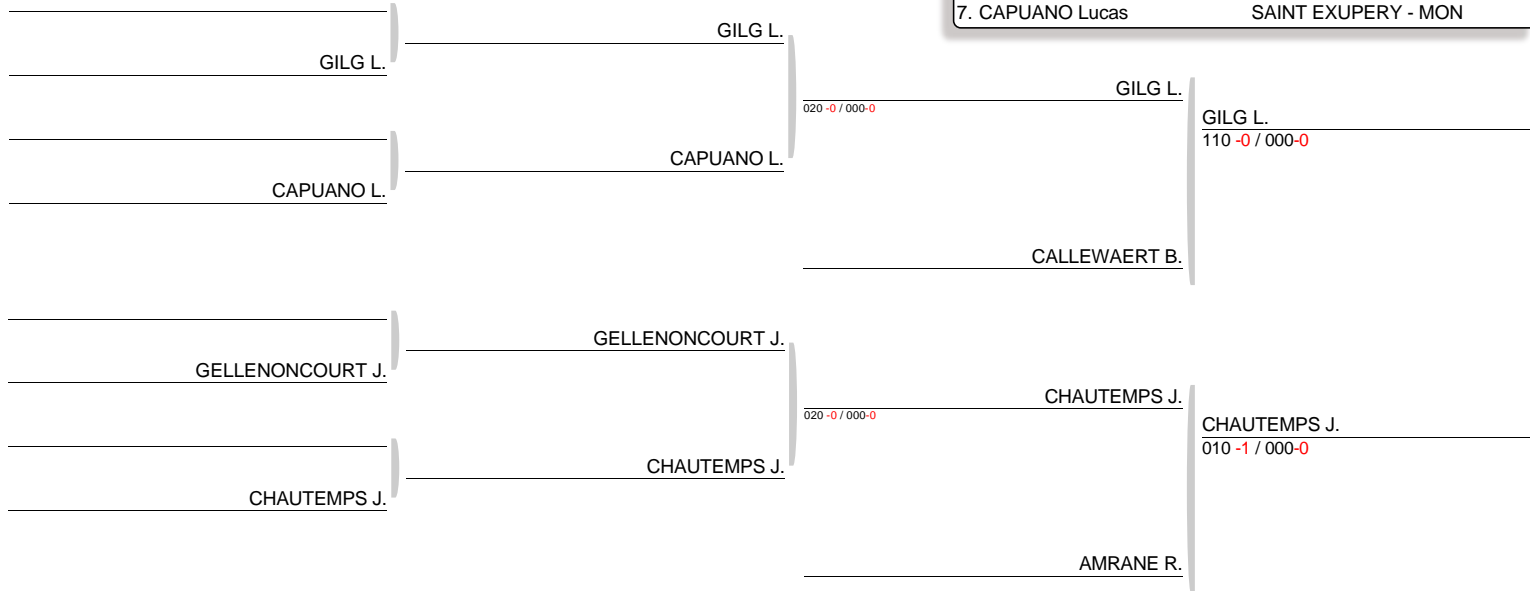

Ordre combats : 1-2 2-3 1-3

Minime M -60kg

Nb. Judokas : 9
Tirage : 23-03-2016 12:31:28

CLASSEMENT

- | | |
|-------------------------|-----------------------|
| 1. BEBEY Lionel | FLANDRE - LIL |
| 2. RUIZ Romain | MOZART - BES |
| 3. GILG Liam | PIERRE PFLIMLIN - STR |
| 4. CHAUTEMPS Jocelin | BOIGNE - GRE |
| 5. CALLEWAERT Bastien | FRANCOIS MAURIA - ILE |
| 6. AMRANE Riad | PIERRE BROSSOLE - ORL |
| 7. GELLENONCOURT Julien | FRANCOIS MAURIA - ILE |
| 7. CAPUANO Lucas | SAINT EXUPERY - MON |