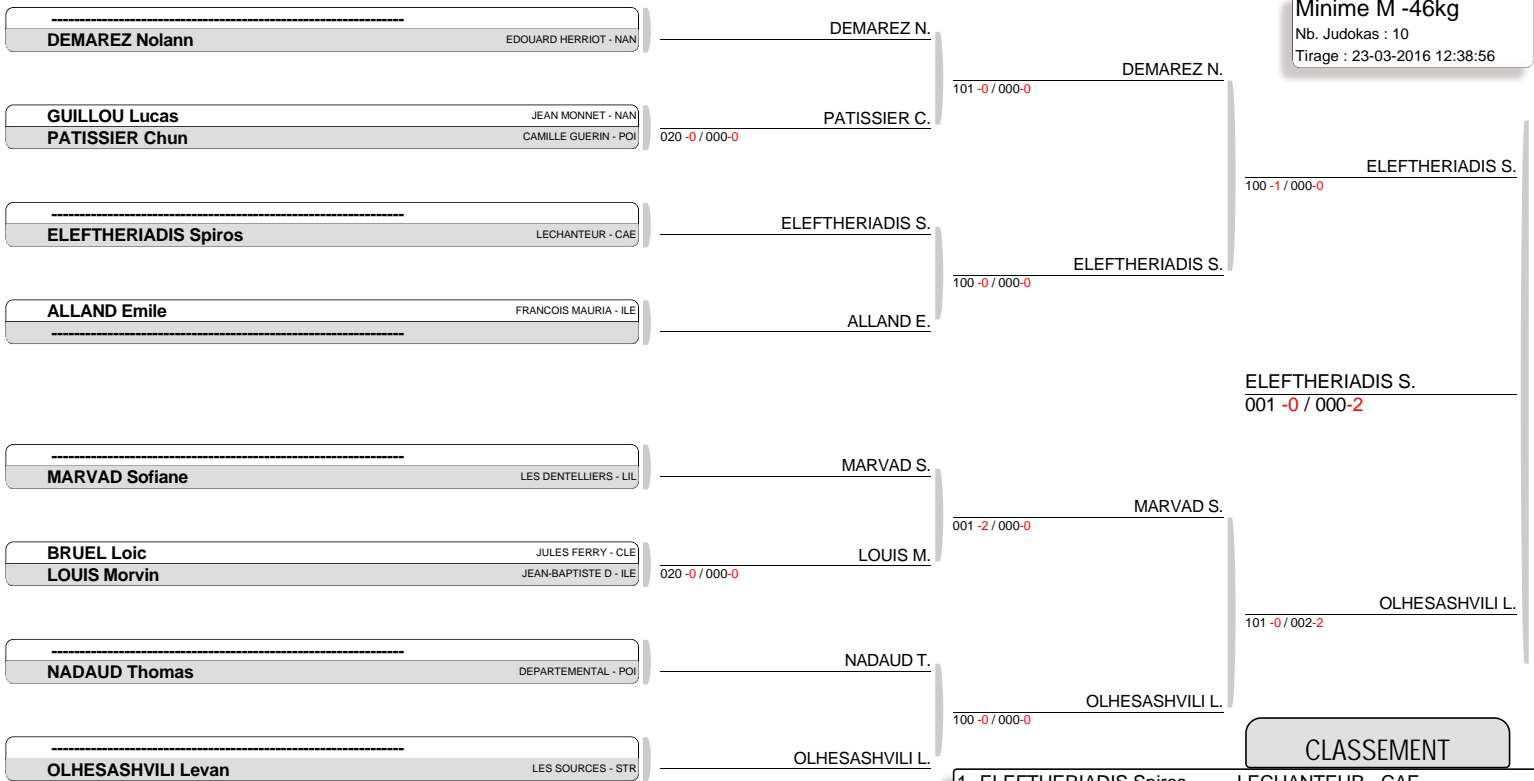

Minime M -46kg

Nb. Judokas : 10
Tirage : 23-03-2016 12:38:56