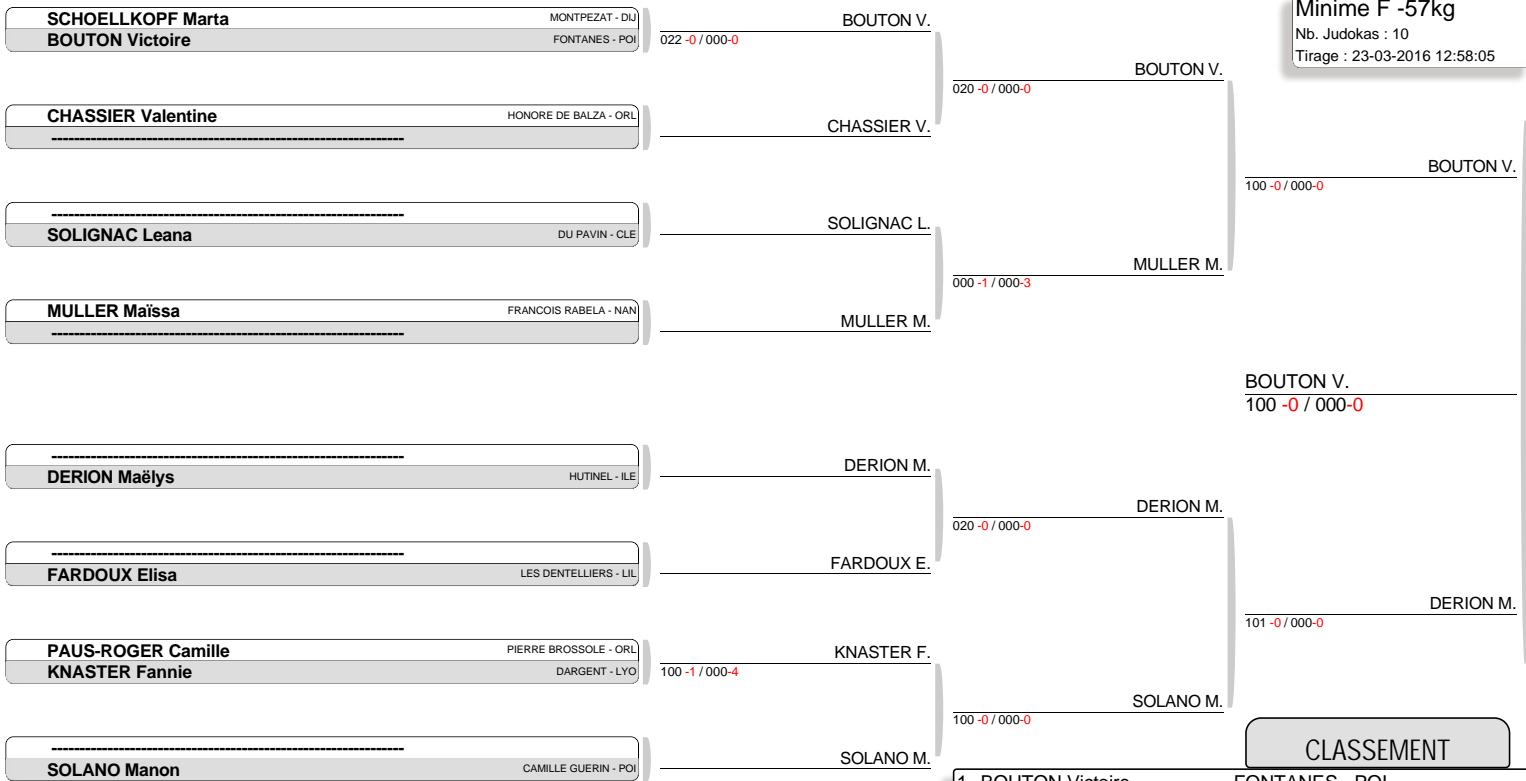

Minime F -57kg

Nb. Judokas : 10
Tirage : 23-03-2016 12:58:05