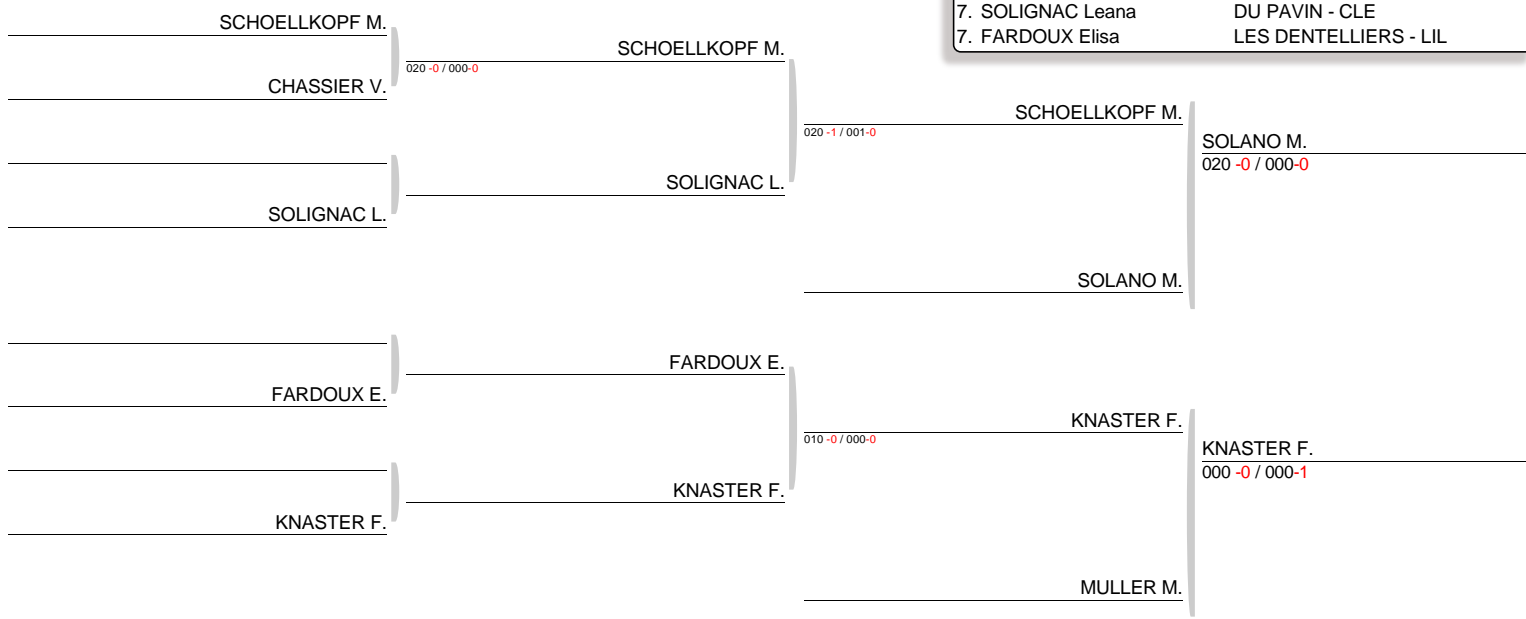

Ordre combats : 1-2 2-3 1-3

Minime F -57kg

Nb. Judokas : 10
Tirage : 23-03-2016 12:58:05

CLASSEMENT

- | | |
|----------------------|-----------------------|
| 1. BOUTON Victoire | FONTANES - POI |
| 2. DERION Maëlys | HUTINEL - ILE |
| 3. SOLANO Manon | CAMILLE GUERIN - POI |
| 4. KNASTER Fannie | DARGENT - LYO |
| 5. SCHOELLKOPF Marta | MONTPEZAT - DIJ |
| 5. MULLER Maïssa | FRANCOIS RABELA - NAN |
| 7. SOLIGNAC Leana | DU PAVIN - CLE |
| 7. FARDOUX Elisa | LES DENTELLIERS - LIL |