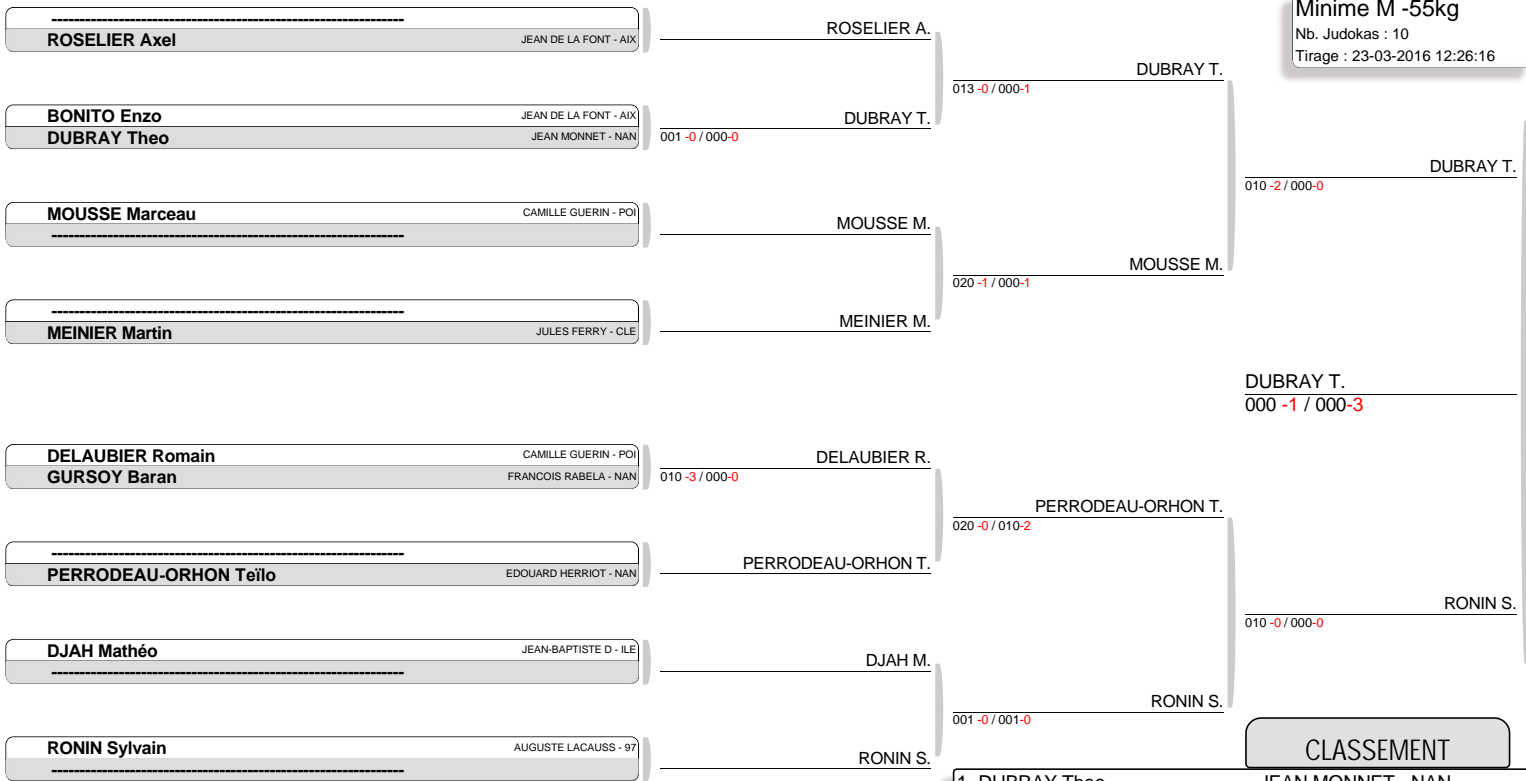

Minime M -55kg

Nb. Judokas : 10
Tirage : 23-03-2016 12:26:16