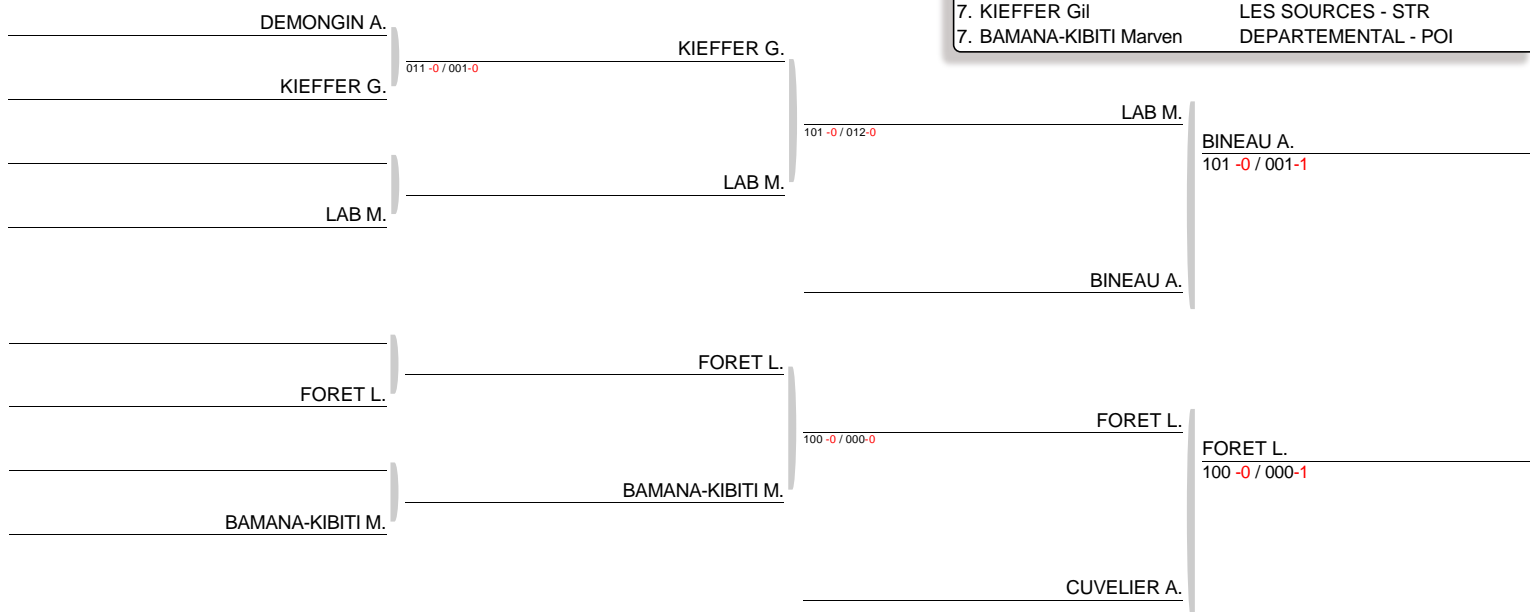

Ordre combats : 1-2 3-4 1-3 2-4 1-4 2-3

Minime M -50kg

Nb. Judokas : 10
Tirage : 23-03-2016 13:07:58

CLASSEMENT

- | | |
|-------------------------|-----------------------|
| 1. BLAISE Brandon | FRANCOIS RABELA - NAN |
| 2. DUCHAUSSOY Lucas | JEAN DE LA FONT - AIX |
| 3. BINEAU Adrien | DEPARTEMENTAL - POI |
| 4. FORET Louis | LOUIS BLERHOT - ILE |
| 5. CUVELIER Anthony | DARGENT - LYO |
| 5. LAB Maxime | MOZART - BES |
| 7. KIEFFER Gil | LES SOURCES - STR |
| 7. BAMANA-KIBITI Marven | DEPARTEMENTAL - POI |