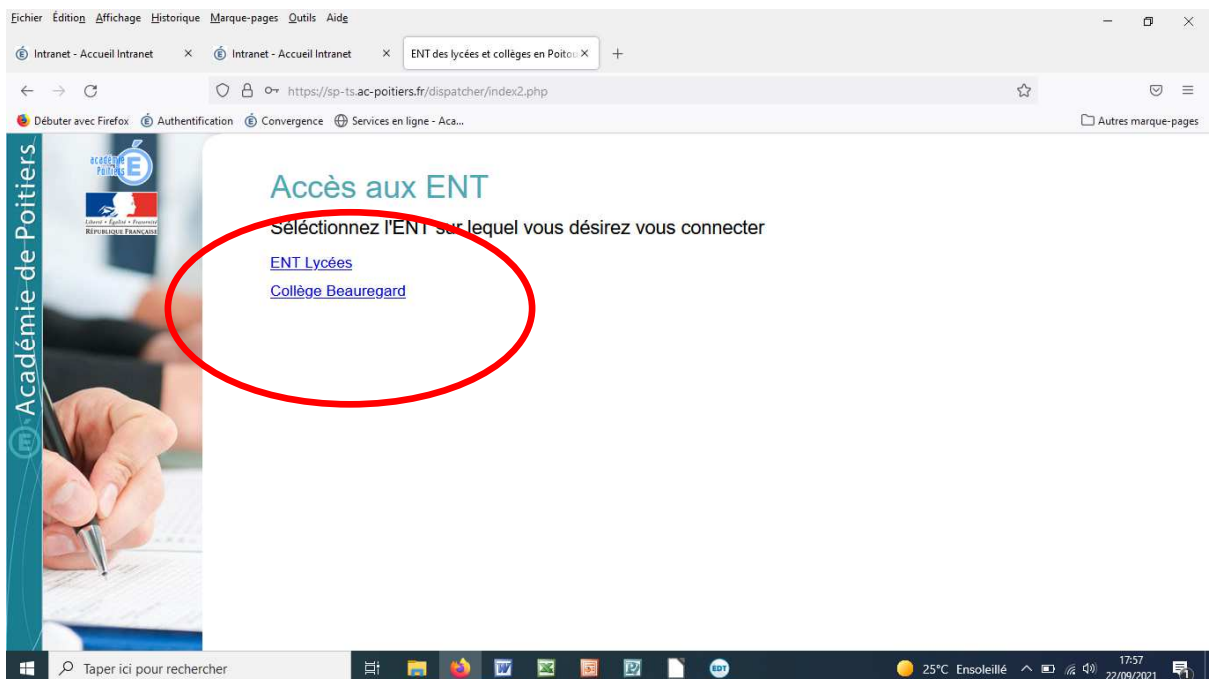

1- Se connecter à l'adresse : <https://ent.ac-poitiers.fr/>

2- Cliquer sur EDUCONNECT

3- Entrer votre identifiant et mot de passe (remis par l'établissement ; procédure de récupération en fin de tutoriel si oubli ou perte)

4- Cliquer sur « Gérer mon compte »

- 5- On vous demande de re-saisir le mot de passe, puis votre nouveau mot de passe (deux fois), lors de la 1^{ère} connexion
- 6- Vous accédez alors à votre espace (ou vos espaces, comme ci-dessous, si vous avez des enfants au collège et au Lycée)
- 7- Cliquer sur Collège Beauregard