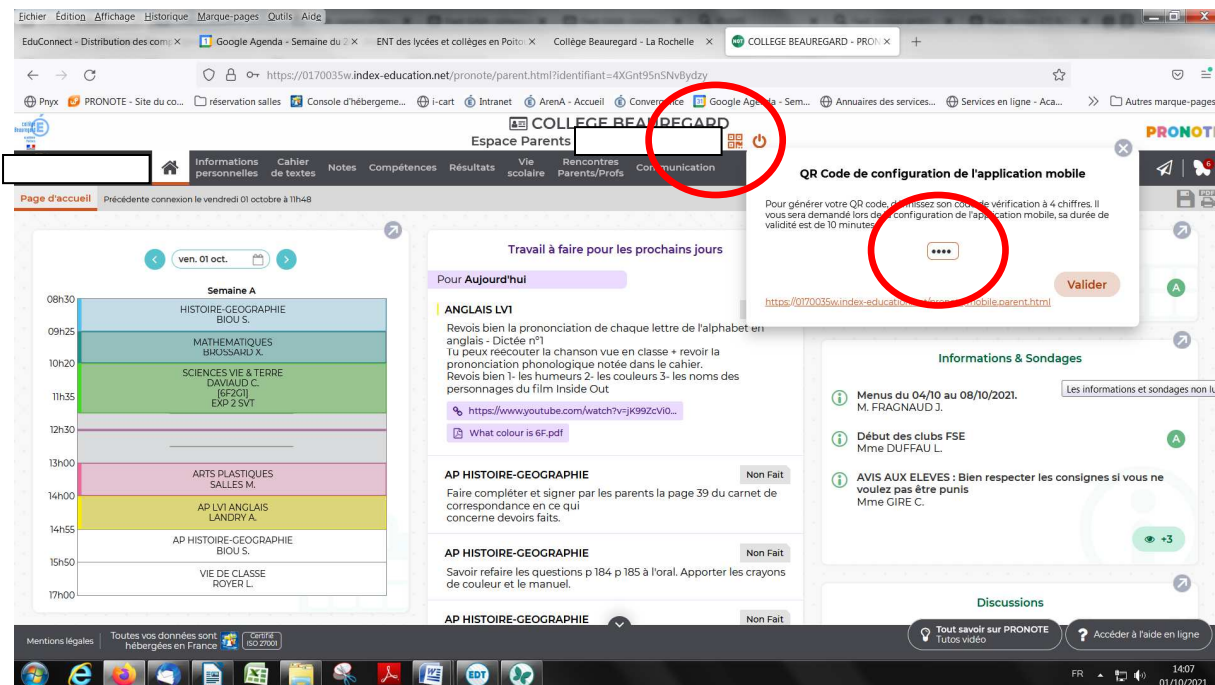

4- Cliquer sur « Gérer mon compte »

- 5- On vous demande de re-saisir le mot de passe, puis votre nouveau mot de passe (deux fois), lors de la 1^{ère} connexion
- 6- Vous accédez alors à votre espace (ou vos espaces, comme ci-dessous, si vous avez des enfants au collège et au Lycée)
- 7- Cliquer sur Collège Beauregard

8- La page se charge

9- Accès à I-Cart

10- Cliquer sur l'icône « Pronote »

11- Vous avez alors accès à votre Espace Parent de Pronote

12- Si vous souhaitez installer Pronote en application sur votre smartphone, cliquez sur le QR code (en haut à côté de votre nom), puis entrez « 1234 » (PIN à réutiliser lors de la configuration)

13- Si vous avez perdu ou oublié votre identifiant et/ou votre mot de passe, procédure de récupération ci-dessous

14- Choisir récupération par email ou SMS (attention, l'adresse email ou téléphonique doit être celle donnée à l'établissement)