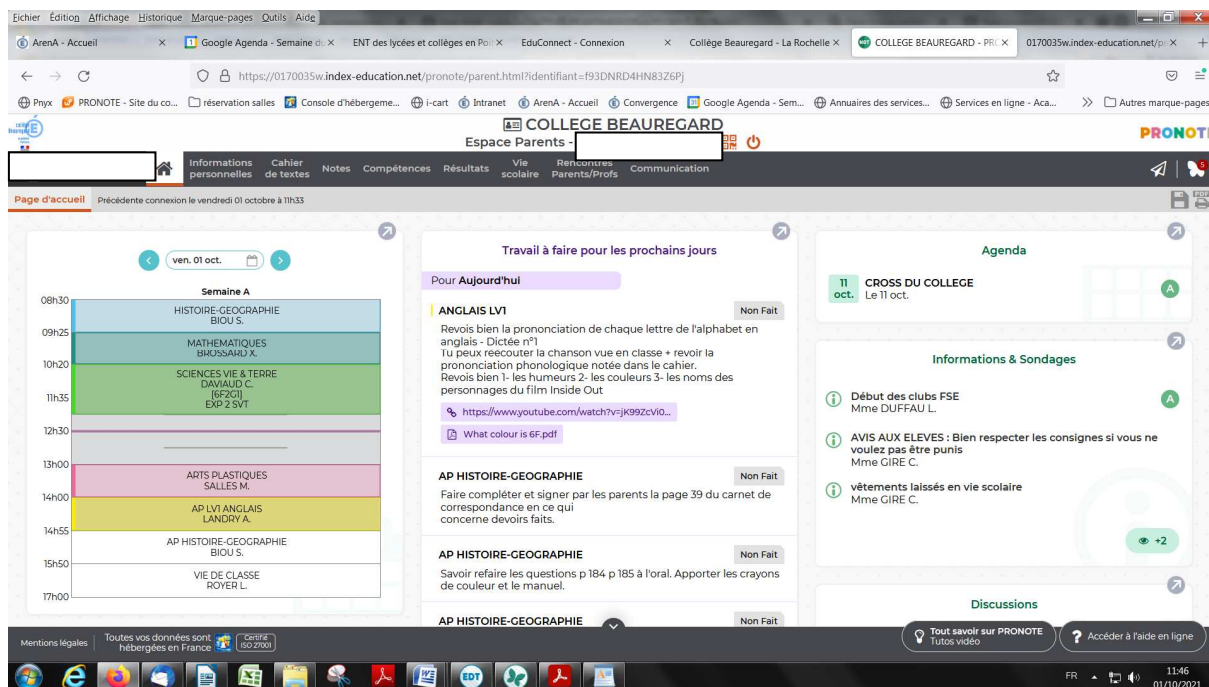

4- Cliquer sur « Gérer mon compte »

- 5- On vous demande de re-saisir le mot de passe, puis votre nouveau mot de passe (deux fois), lors de la 1^{ère} connexion
- 6- Vous accédez alors à votre espace (ou vos espaces, comme ci-dessous, si vous avez des enfants au collège et au Lycée)
- 7- Cliquer sur Collège Beauregard

8- La page se charge

9- Accès à I-Cart

10- Cliquer sur l'icône « Pronote »

11- Vous avez alors accès à votre Espace Parent de Pronote

12- Si vous souhaitez installer Pronote en application sur votre smartphone, cliquez sur le QR code (en haut à côté de votre nom), puis entrez « 1234 » (PIN à réutiliser lors de la configuration)

13- Si vous avez perdu ou oublié votre identifiant et/ou votre mot de passe, procédure de récupération ci-dessous

14- Choisir récupération par email ou SMS (attention, l'adresse email ou téléphonique doit être celle donnée à l'établissement)