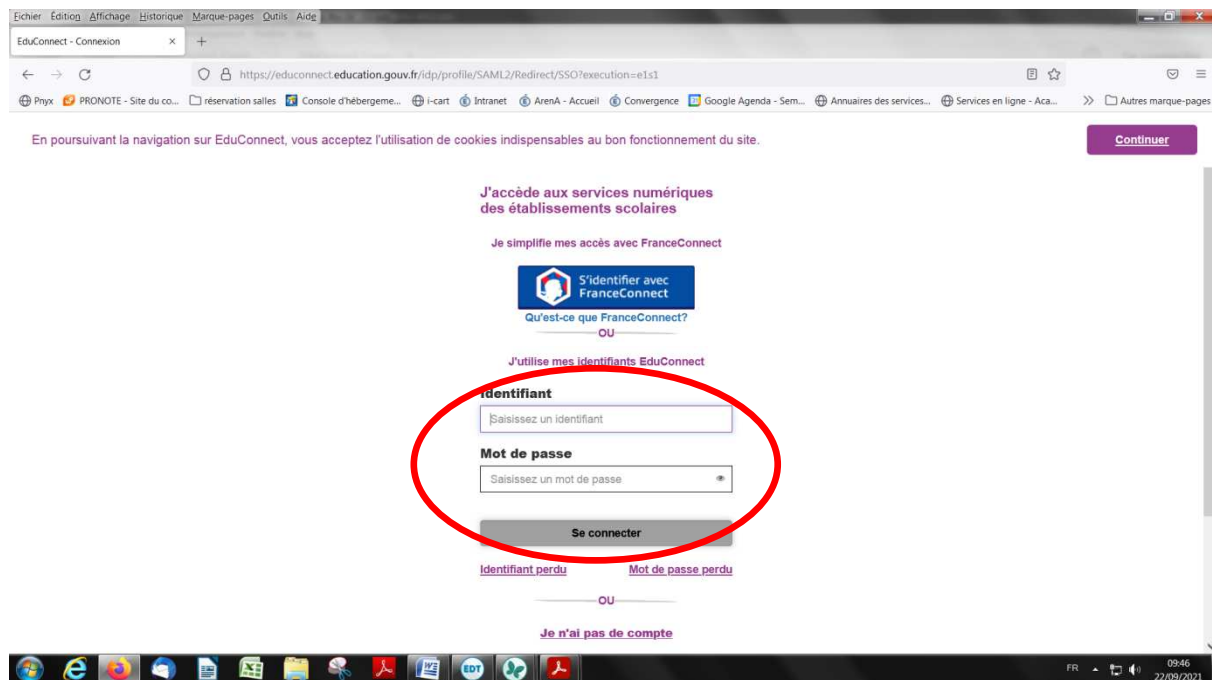

1- Se connecter à l'adresse : <https://ent.ac-poitiers.fr/>

2- Cliquer sur EDUCONNECT

3- Entrer votre identifiant et mot de passe (remis par l'établissement ; procédure de récupération en fin de tutoriel si oubli ou perte)

4- Cliquer sur « Gérer mon compte »

- 5- On vous demande de re-saisir le mot de passe, puis votre nouveau mot de passe (deux fois), lors de la 1^{ère} connexion
- 6- Vous accédez alors à votre espace (ou vos espaces, comme ci-dessous, si vous avez des enfants au collège et au Lycée)
- 7- Cliquer sur Collège Beauregard

8- La page se charge

9- Accès à I-Cart

10- Cliquer sur l'icône « Pronote »

11- Vous avez alors accès à votre Espace Parent de Pronote

12- Si vous souhaitez installer Pronote en application sur votre smartphone, cliquez sur le QR code (en haut à côté de votre nom), puis entrez « 1234 » (PIN à réutiliser lors de la configuration)