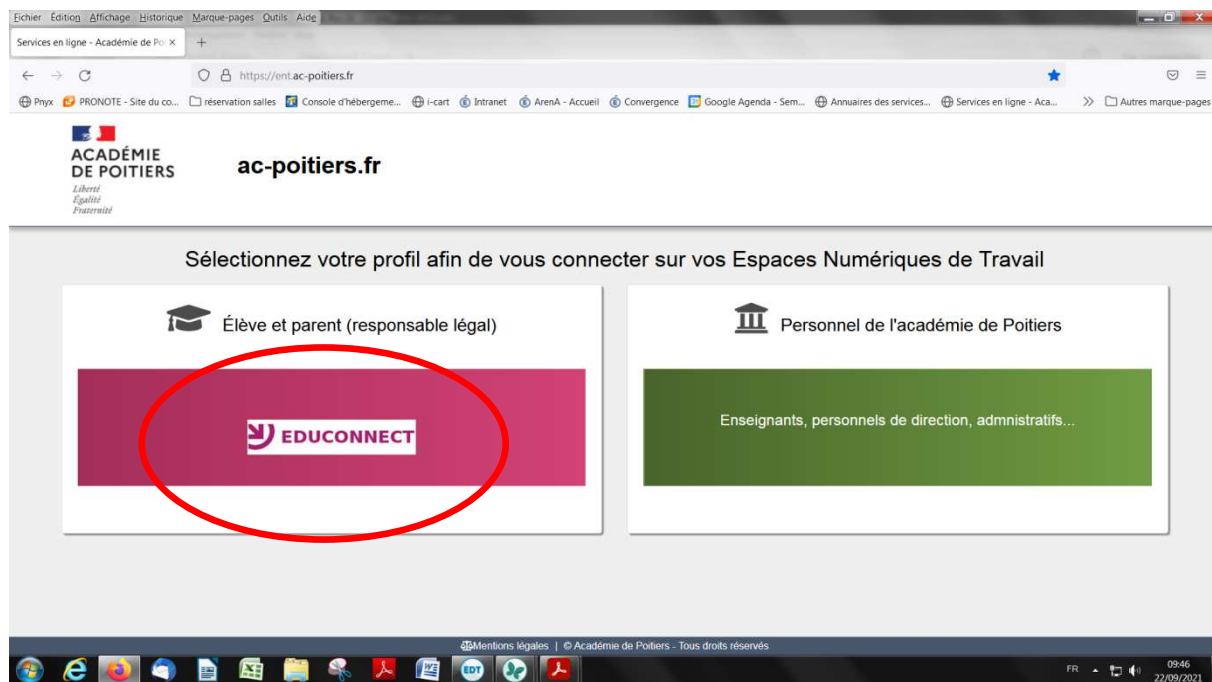

1- Se connecter à l'adresse : <https://ent.ac-poitiers.fr/>

2- Cliquer sur EDUCONNECT

3- Entrer votre identifiant et mot de passe (remis par l'établissement ; procédure de récupération en fin de tutoriel si oubli ou perte)

4- Cliquer sur « Gérer mon compte »

- 5- On vous demande de re-saisir le mot de passe, puis votre nouveau mot de passe (deux fois), lors de la 1^{ère} connexion
- 6- Vous accédez alors à votre espace (ou vos espaces, comme ci-dessous, si vous avez des enfants au collège et au Lycée)
- 7- Cliquer sur Collège Beauregard