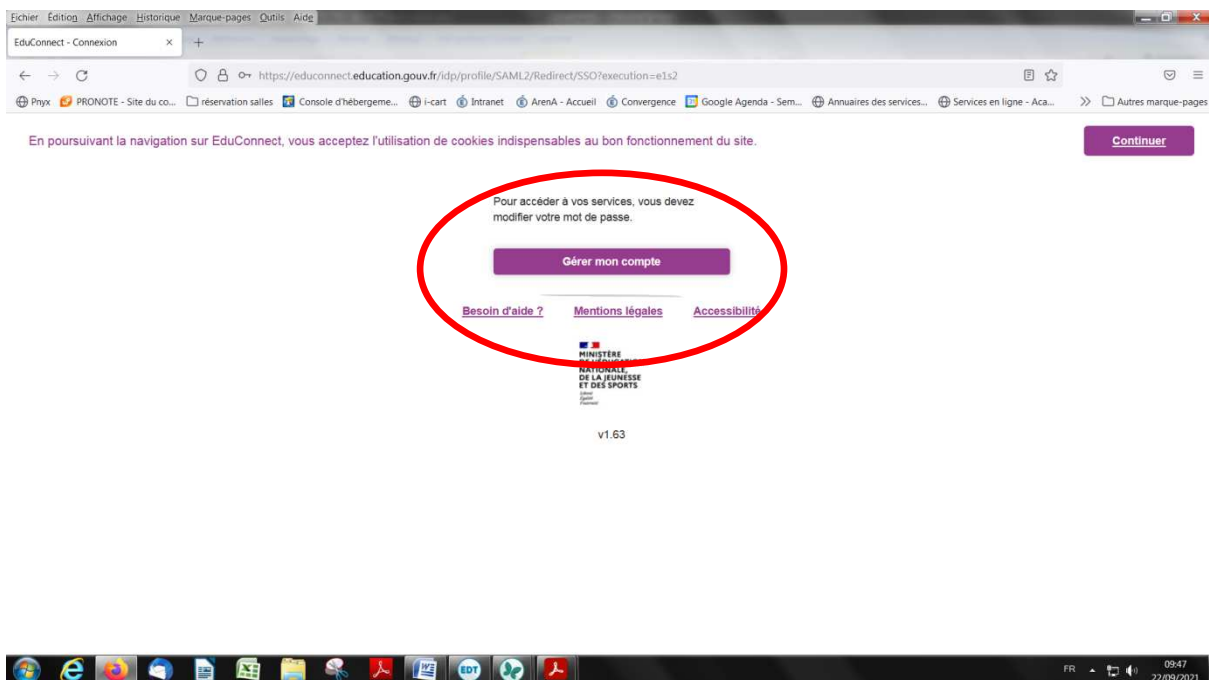

1- Se connecter à l'adresse : <https://ent.ac-poitiers.fr/>

2- Cliquer sur EDUCONNECT

3- Entrer votre identifiant et mot de passe (remis par l'établissement ; procédure de récupération en fin de tutoriel si oubli ou perte)

4- Cliquer sur « Gérer mon compte »

- 5- On vous demande de re-saisir le mot de passe, puis votre nouveau mot de passe (deux fois), lors de la 1^{ère} connexion
- 6- Vous accédez alors à votre espace (ou vos espaces, comme ci-dessous, si vous avez des enfants au collège et au Lycée)
- 7- Cliquer sur Collège Beauregard