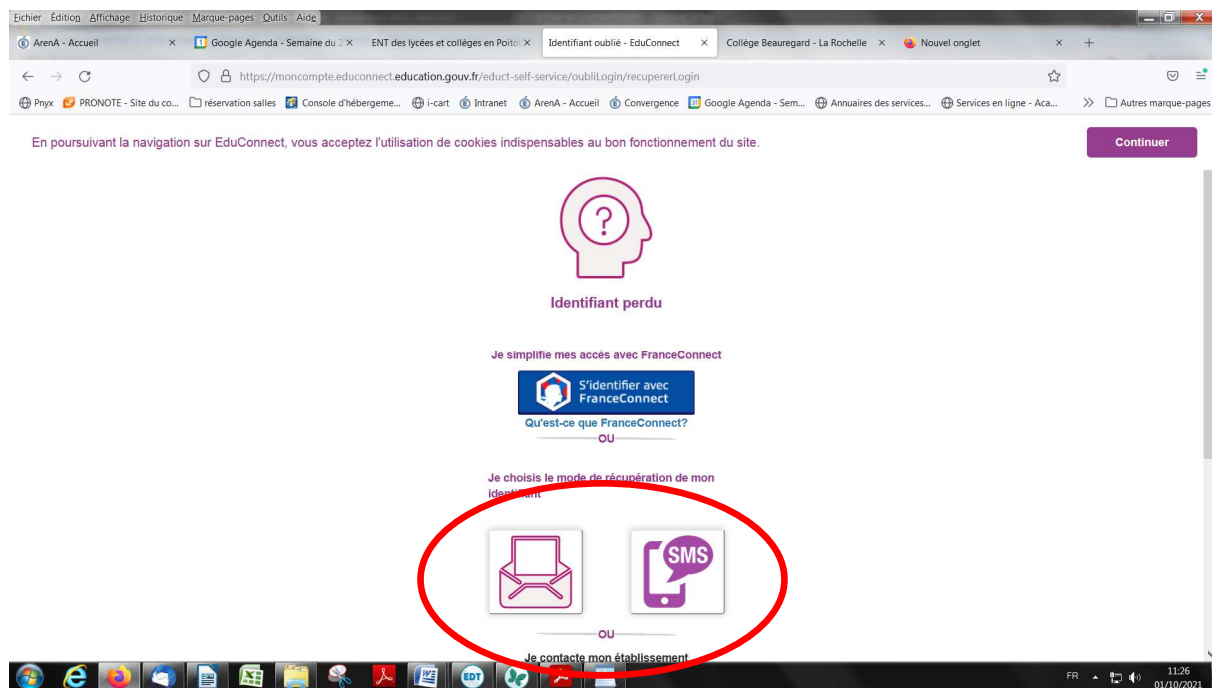

4- Cliquer sur « Gérer mon compte »

- 5- On vous demande de re-saisir le mot de passe, puis votre nouveau mot de passe (deux fois), lors de la 1^{ère} connexion
- 6- Vous accédez alors à votre espace (ou vos espaces, comme ci-dessous, si vous avez des enfants au collège et au Lycée)
- 7- Cliquer sur Collège Beauregard

8- La page se charge

9- Accès à I-Cart

10- Cliquer sur l'icône « Pronote »

11- Vous avez alors accès à votre Espace Parent de Pronote

12- Si vous souhaitez installer Pronote en application sur votre smartphone, cliquez sur le QR code (en haut à côté de votre nom), puis entrez « 1234 » (PIN à réutiliser lors de la configuration)

13- Si vous avez perdu ou oublié votre identifiant et/ou votre mot de passe, procédure de récupération ci-dessous

14- Choisir récupération par email ou SMS (attention, l'adresse email ou téléphonique doit être celle donnée à l'établissement)