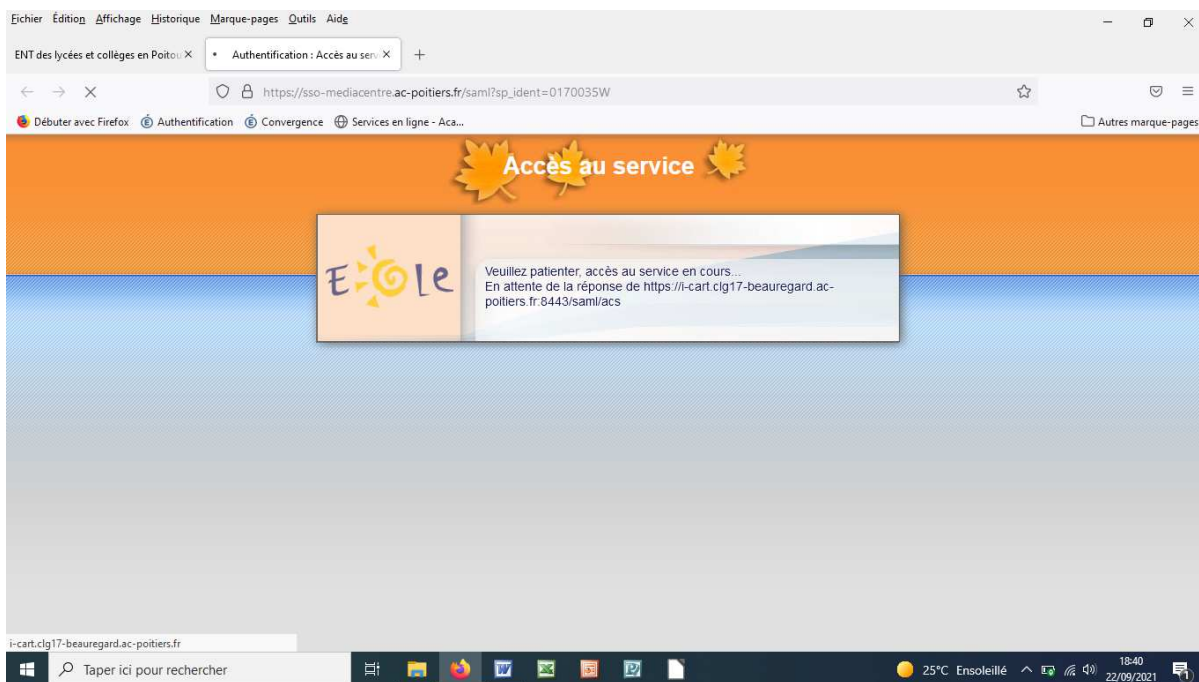

8- La page se charge