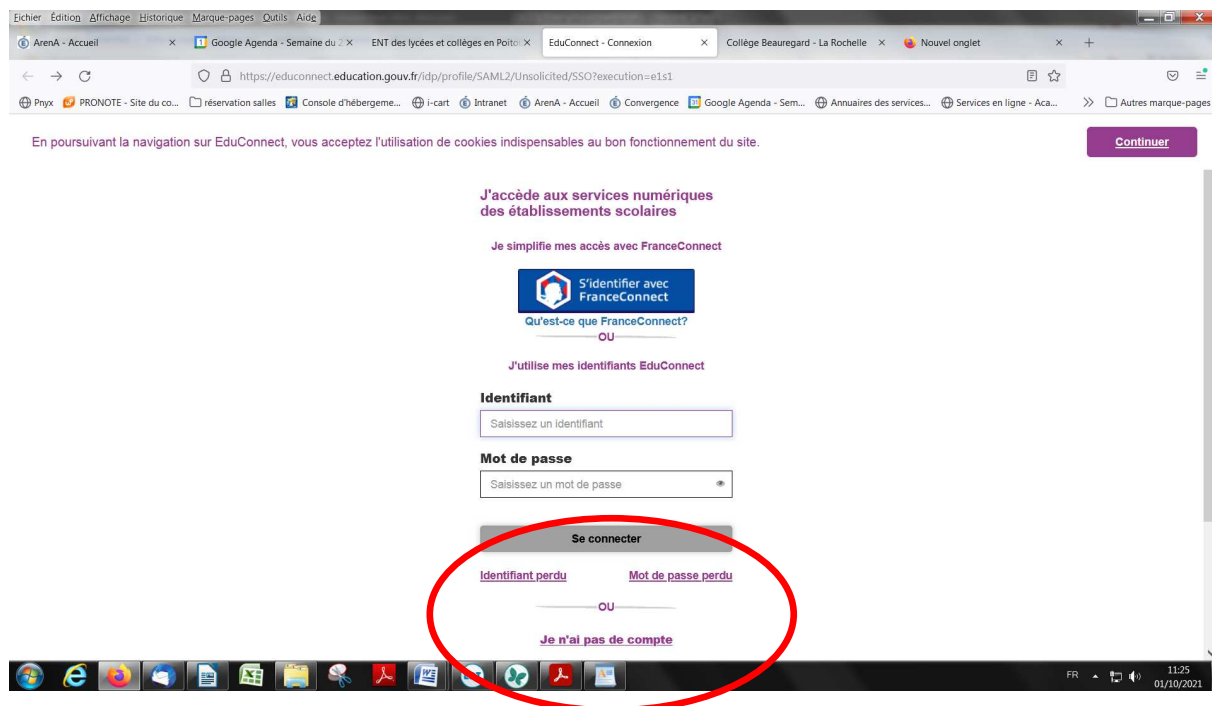

4- Cliquer sur « Gérer mon compte »

- 5- On vous demande de re-saisir le mot de passe, puis votre nouveau mot de passe (deux fois), lors de la 1^{ère} connexion
- 6- Vous accédez alors à votre espace (ou vos espaces, comme ci-dessous, si vous avez des enfants au collège et au Lycée)
- 7- Cliquer sur Collège Beauregard

8- La page se charge

9- Accès à I-Cart

10- Cliquer sur l'icône « Pronote »

11- Vous avez alors accès à votre Espace Parent de Pronote

12- Si vous souhaitez installer Pronote en application sur votre smartphone, cliquez sur le QR code (en haut à côté de votre nom), puis entrez « 1234 » (PIN à réutiliser lors de la configuration)

13- Si vous avez perdu ou oublié votre identifiant et/ou votre mot de passe, procédure de récupération ci-dessous

14- Choisir récupération par email ou SMS (attention, l'adresse email ou téléphonique doit être celle donnée à l'établissement)