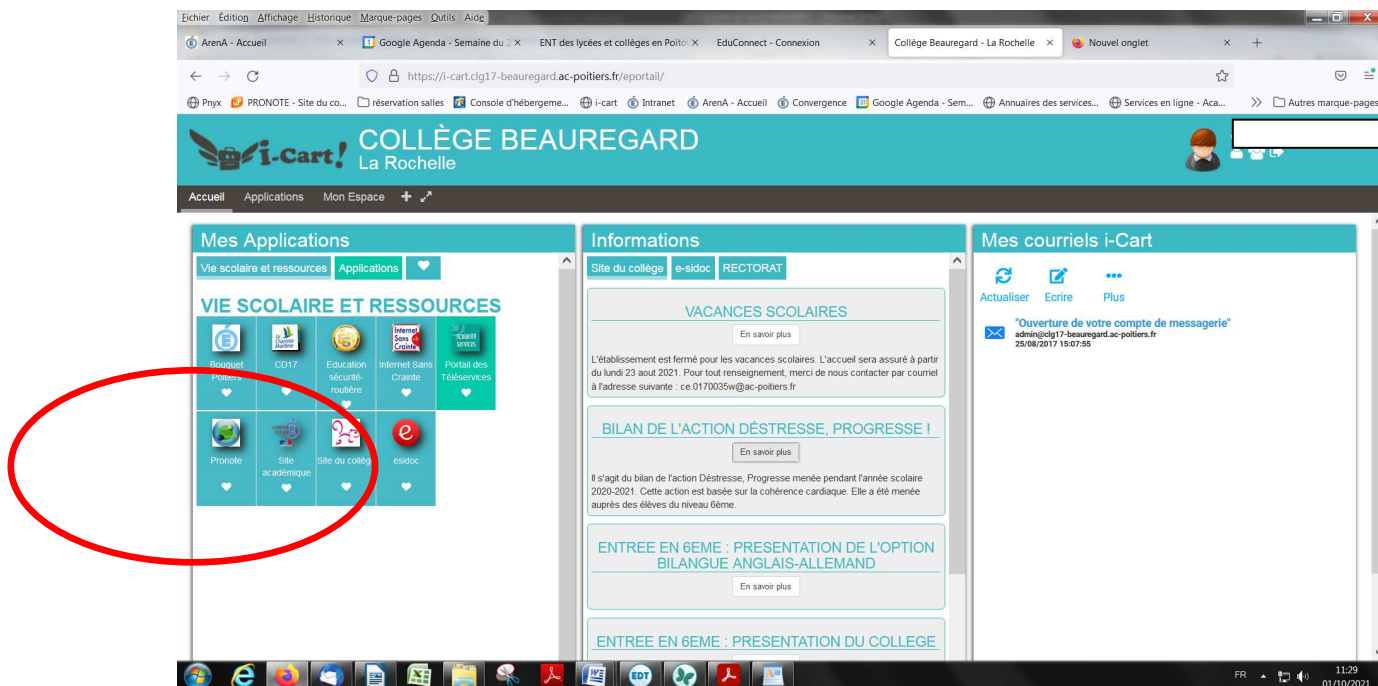

1- Se connecter à l'adresse : <https://ent.ac-poitiers.fr/>

2- Cliquer sur EDUCONNECT

3- Entrer votre identifiant et mot de passe (remis par l'établissement ; procédure de récupération en fin de tutoriel si oubli ou perte)

4- Cliquer sur « Gérer mon compte »

- 5- On vous demande de re-saisir le mot de passe, puis votre nouveau mot de passe (deux fois), lors de la 1^{ère} connexion
- 6- Vous accédez alors à votre espace (ou vos espaces, comme ci-dessous, si vous avez des enfants au collège et au Lycée)
- 7- Cliquer sur Collège Beauregard

8- La page se charge

9- Accès à I-Cart

10- Cliquer sur l'icône « Pronote »

11- Vous avez alors accès à votre Espace Parent de Pronote

12- Si vous souhaitez installer Pronote en application sur votre smartphone, cliquez sur le QR code (en haut à côté de votre nom), puis entrez « 1234 » (PIN à réutiliser lors de la configuration)