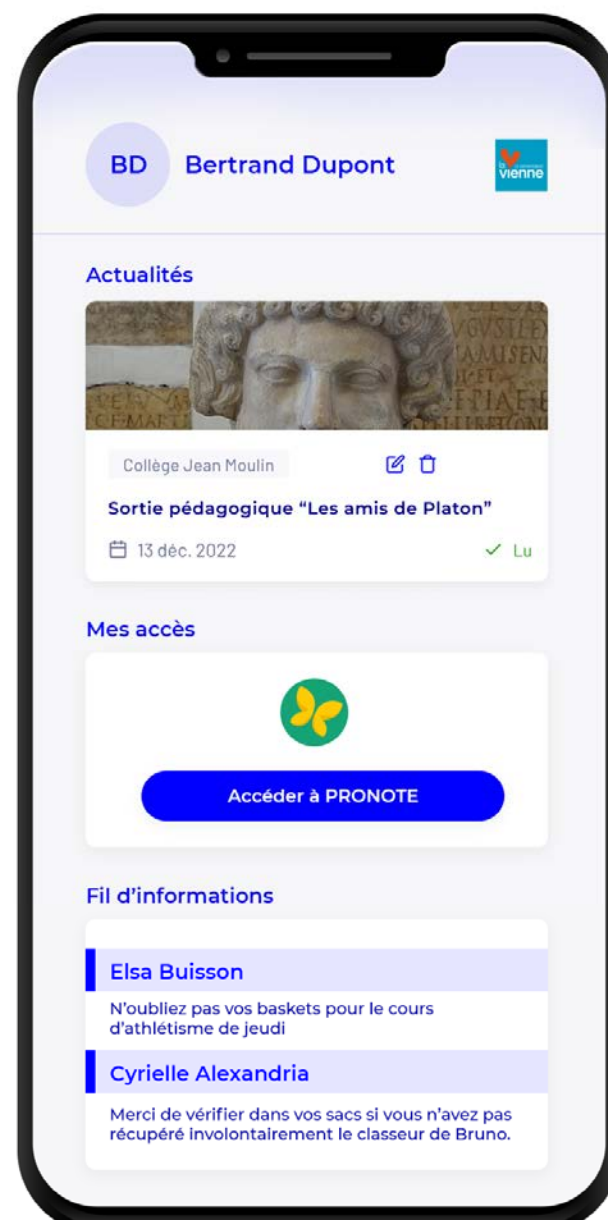

Depuis un ordinateur, une tablette ou un smartphone, je vais sur <https://enej.lavienne86.fr> et je me connecte avec mon identifiant *Educonnect\**.

\*Si je n'ai pas encore d'identifiant Educonnect, je le demande au secrétariat de l'établissement.

## À savoir

Les données sont hébergées en France en conformité avec le RGPD

Les actualités sont ciblées et adaptées à mon niveau de classe : 6<sup>ème</sup>, 5<sup>ème</sup>, 4<sup>ème</sup> ou 3<sup>ème</sup>

J'accède aux services partenaires sans m'authentifier à nouveau

Mes fonctionnalités préférées de PRONOTE sont intégrées